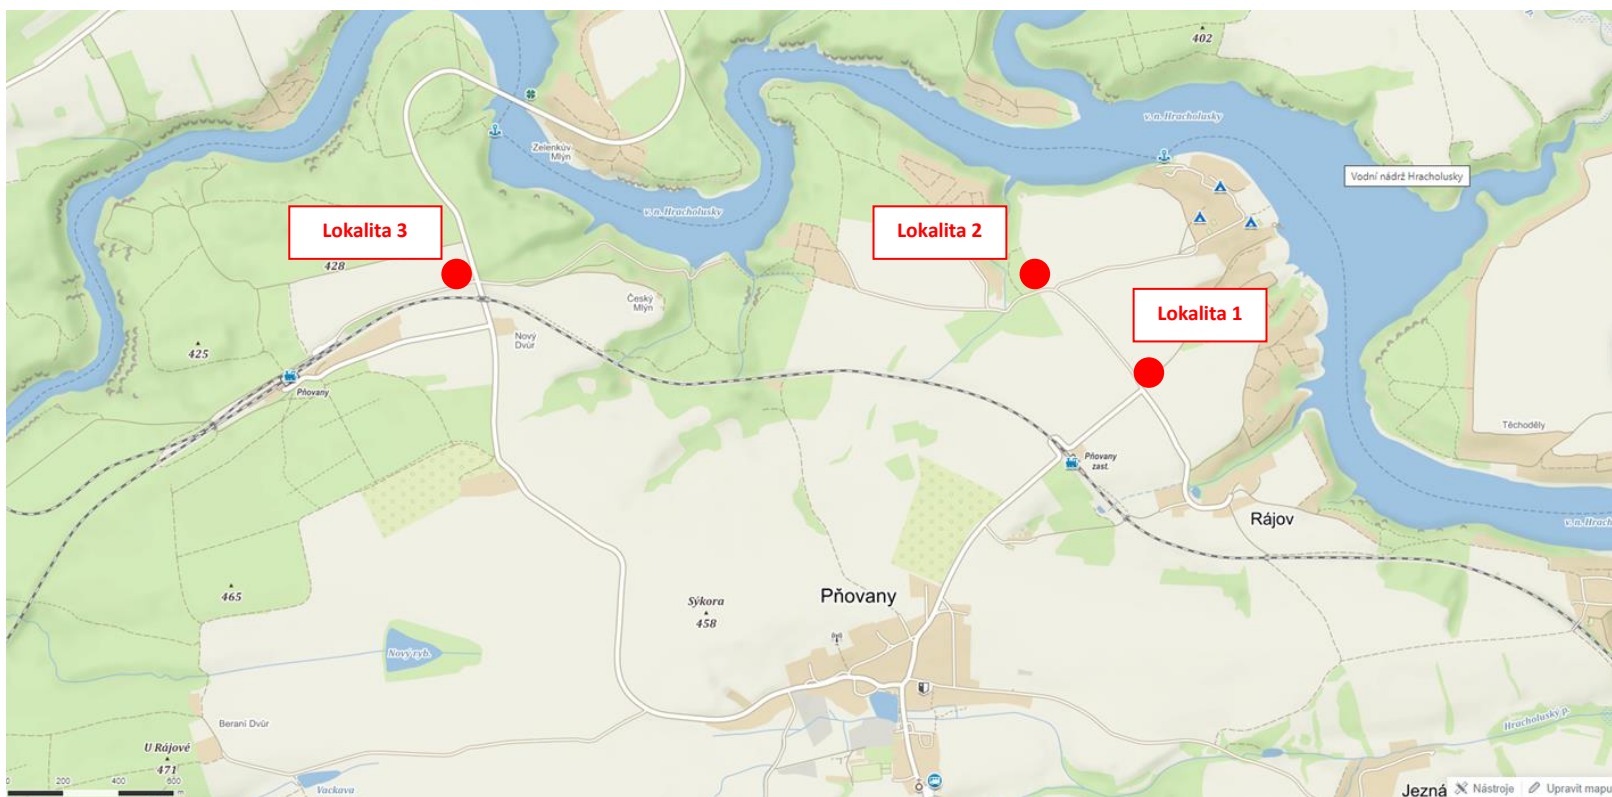

Umístění sběrných nádob pro chataře v katastru obce Pňovany

(od 1. 4. do 31. 9. 2023)

Vážení spoluobčané,

v níže označených lokalitách jsou umístěny sběrné nádoby pro **tříděný odpad** (plast, sklo, papír) a **komunální odpad** určené zejména pro chataře v katastru obce Pňovany. Upozorňujeme, že **do nádob nepatří rozměrný odpad** (nábytek, koberce, elektronika atd.) a **nebezpečný odpad** (barvy, baterie, ředidla, stavební suť atd.). K ukládání tohoto odpadu využijte sběrné dvory. Jednotlivé lokality se sběrnými nádobami jsou elektronicky monitorovány. Žádáme občany o udržování pořádku kolem nádob.

Lokalita 1

Lokalita 2

Lokalita 3

Obec Pňovany