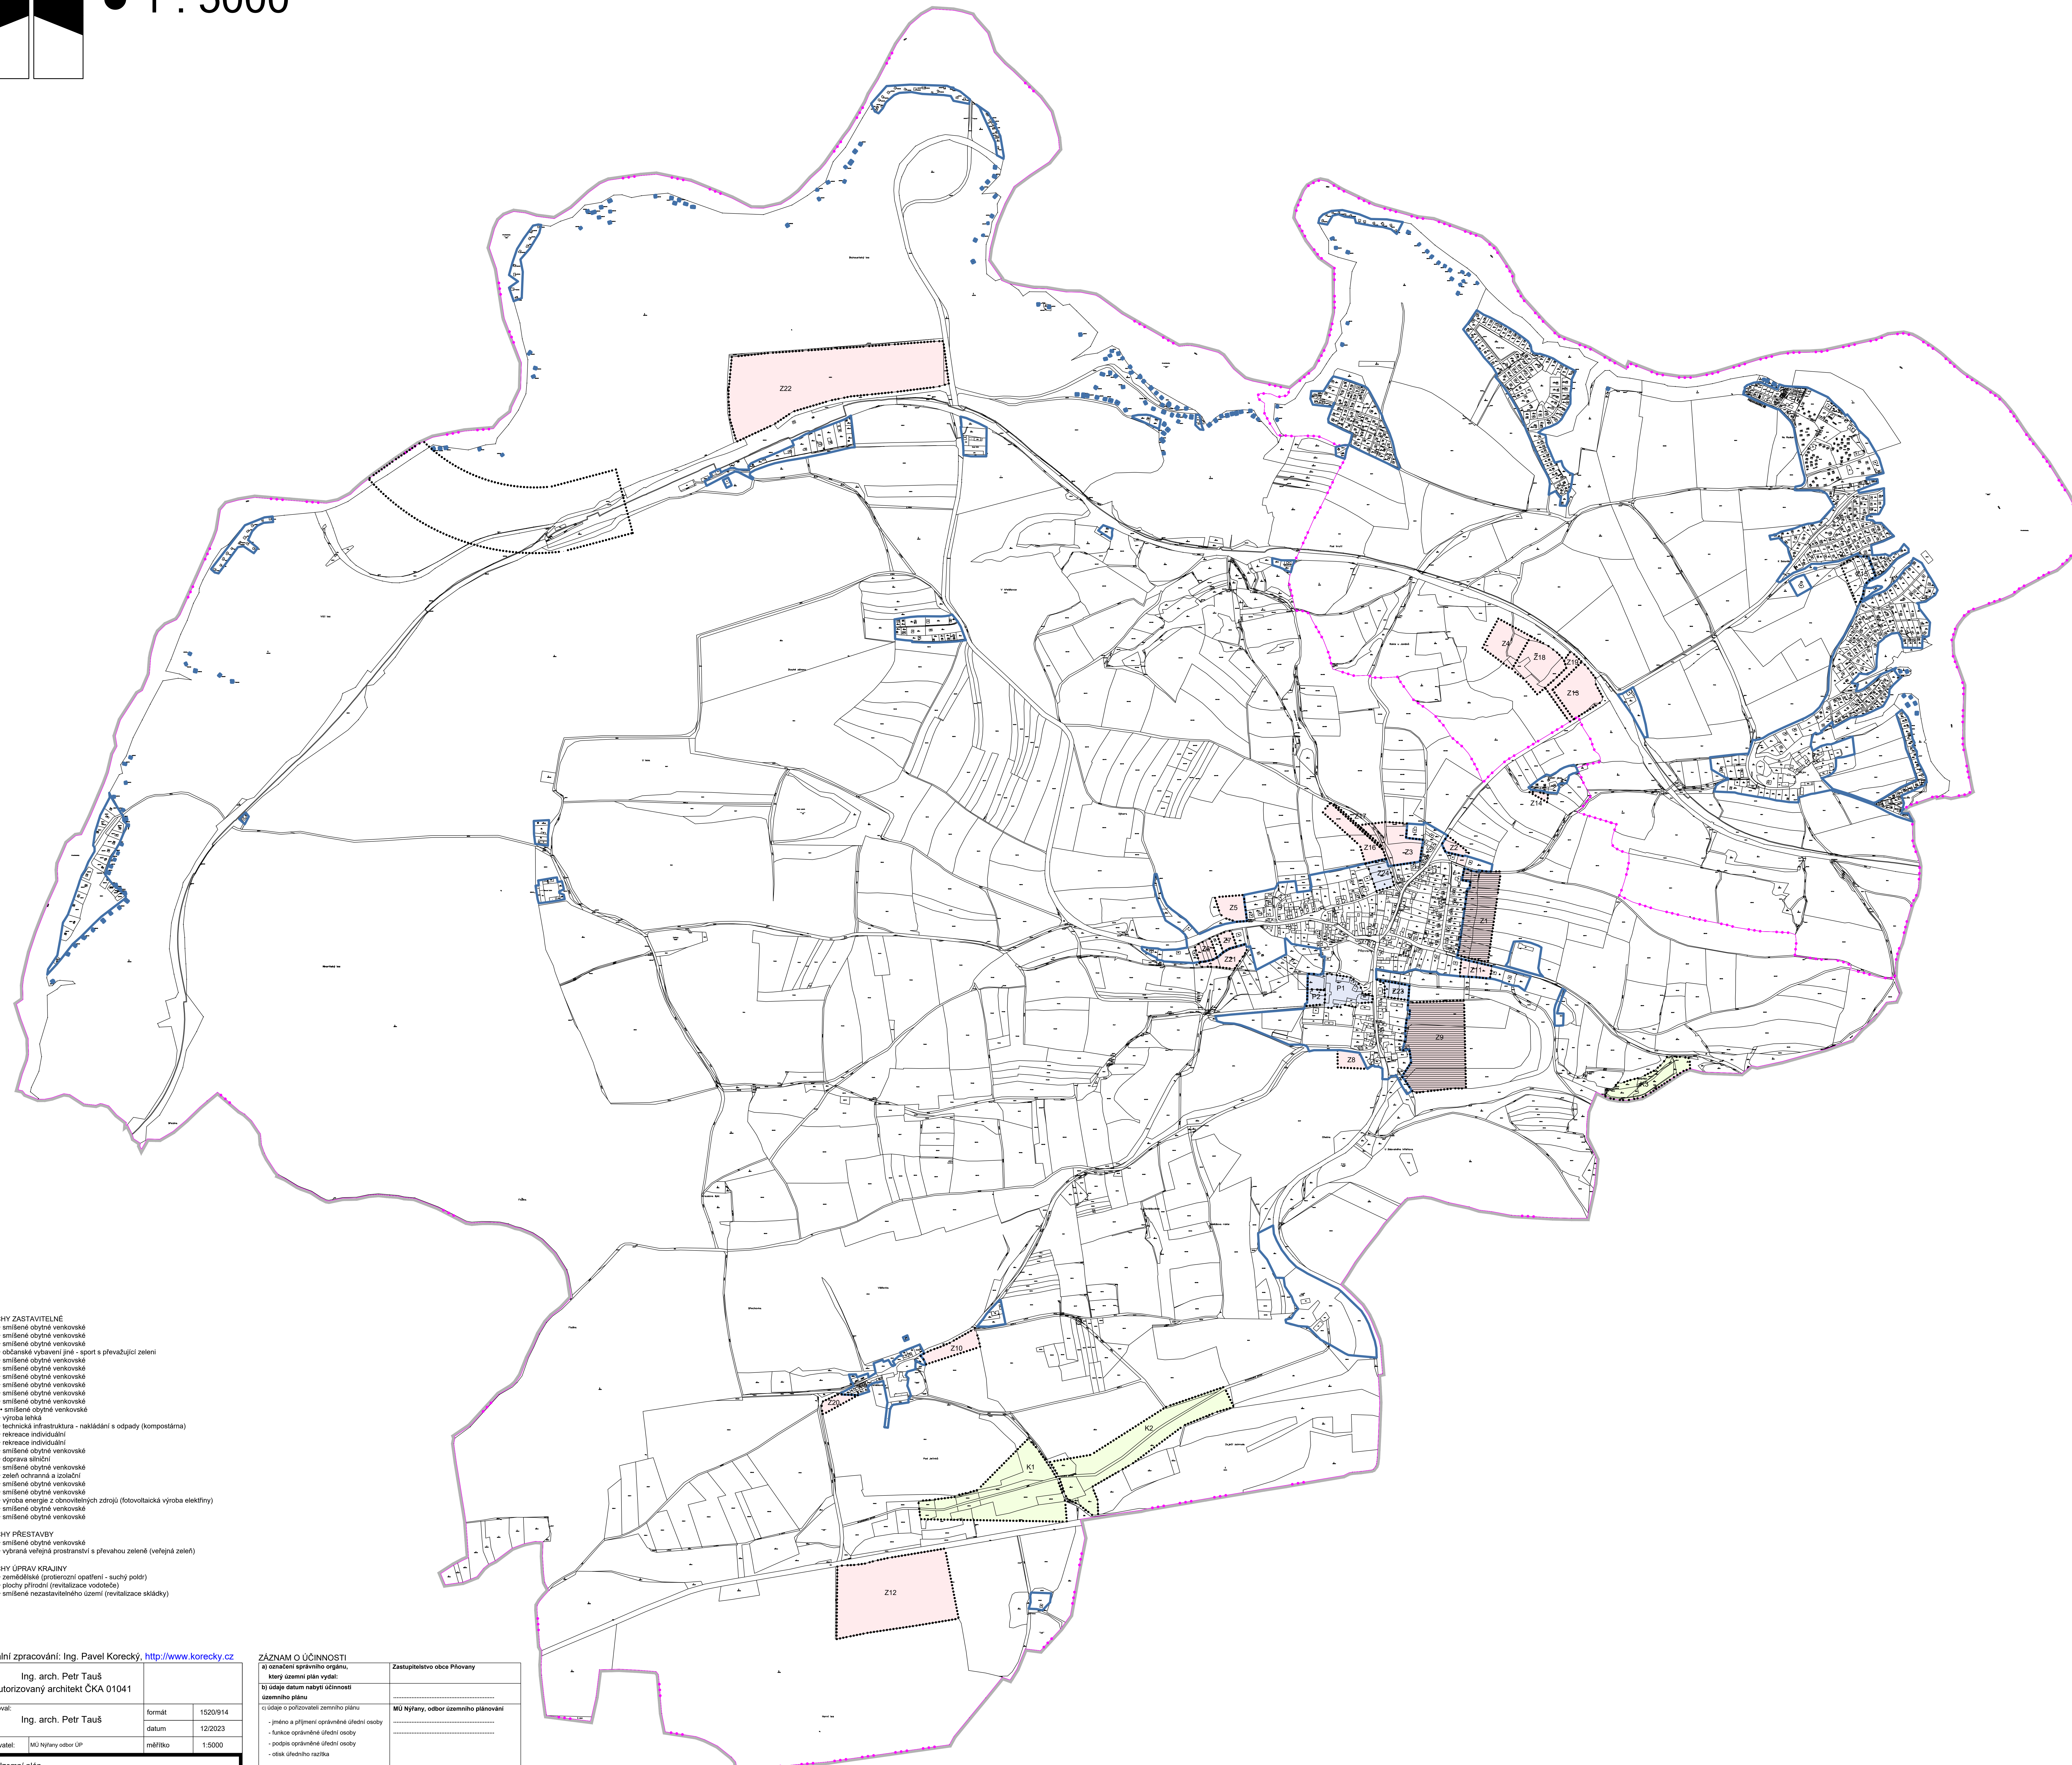

1 : 5000

PŇOVANY

územní plán

- hranice území obce - řešené území
- hranice katastru
- hranice zastavěného území k 1.11.2018
- hranice ploch přestavby
- hranice ploch změn v krajně

Ing. arch. Petr Tauš autorizovaný architekt ČKA 01041		
Zpracoval:	formát	1520/914
	datum	12/2023
Pořizovatel:	měřítko	1:5000
A Územní plán v. výhled základního členění území		

ZÁZNAM O ÚČINNOSTI		Zastupitelstvo obce Pňovany
a) oznámení správním orgánem, který územní plán vydal		.....
b) údaje datum nabytí účinnosti územního plánu		.....
c) údaje o pořizování zemního plánu		MU Nýřany, odbor územního plánování
- jméno a příjmení oprávněné úřední osoby		.....
- funkce oprávněné úřední osoby		.....
- podpis oprávněné úřední osoby		.....
- otisk úředního razítka		.....